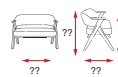

AVANTA BOOTH

AVT 01

LUMEO BOOTH

LMO 01

LUXORA BOOTH

LXR 01

AVT 01

LMO 01

LXR 01