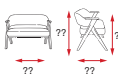

AVANTA BOOTH

AVT 01

LUMEO BOOTH

LMO 01

LUXORA BOOTH

LXR 01

AVT 01

LMO 01

LXR 01