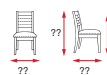

# WOVIX CHAIR

WOV 02

WOV 01

Fabric Size  
< 99 cm >

Weight  
< 9? >

Box Size  
< W: 99 / H: 99 / D: 99 cm >

WOV 02

Fabric Size  
< 99 cm >