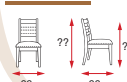

BRY 01

Fabric Size
< n cm >

Weight
< 9.3 >

Box Size
< W: 56 / H: n / D: 65 cm >