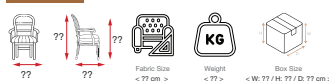

ORVA ARMCHAIR

ORV 01

ORIXA ARMCHAIR

ORX 01

ORIXA SOFA

ORX 02

ORV 01

ORX 01

ORX 02