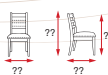

# WOVIX CHAIR

WOV 02

WOV 01

Fabric Size  
< 99 cm >

Weight  
< 9? >

Box Size  
< W: 99 / H: 99 / D: 99 cm >

WOV 02

Fabric Size  
< 99 cm >