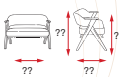

AVANTA BOOTH

AVT 01

LUMEO BOOTH

LMO 01

LUXORA BOOTH

LXR 01

AVT 01

LMO 01

LXR 01